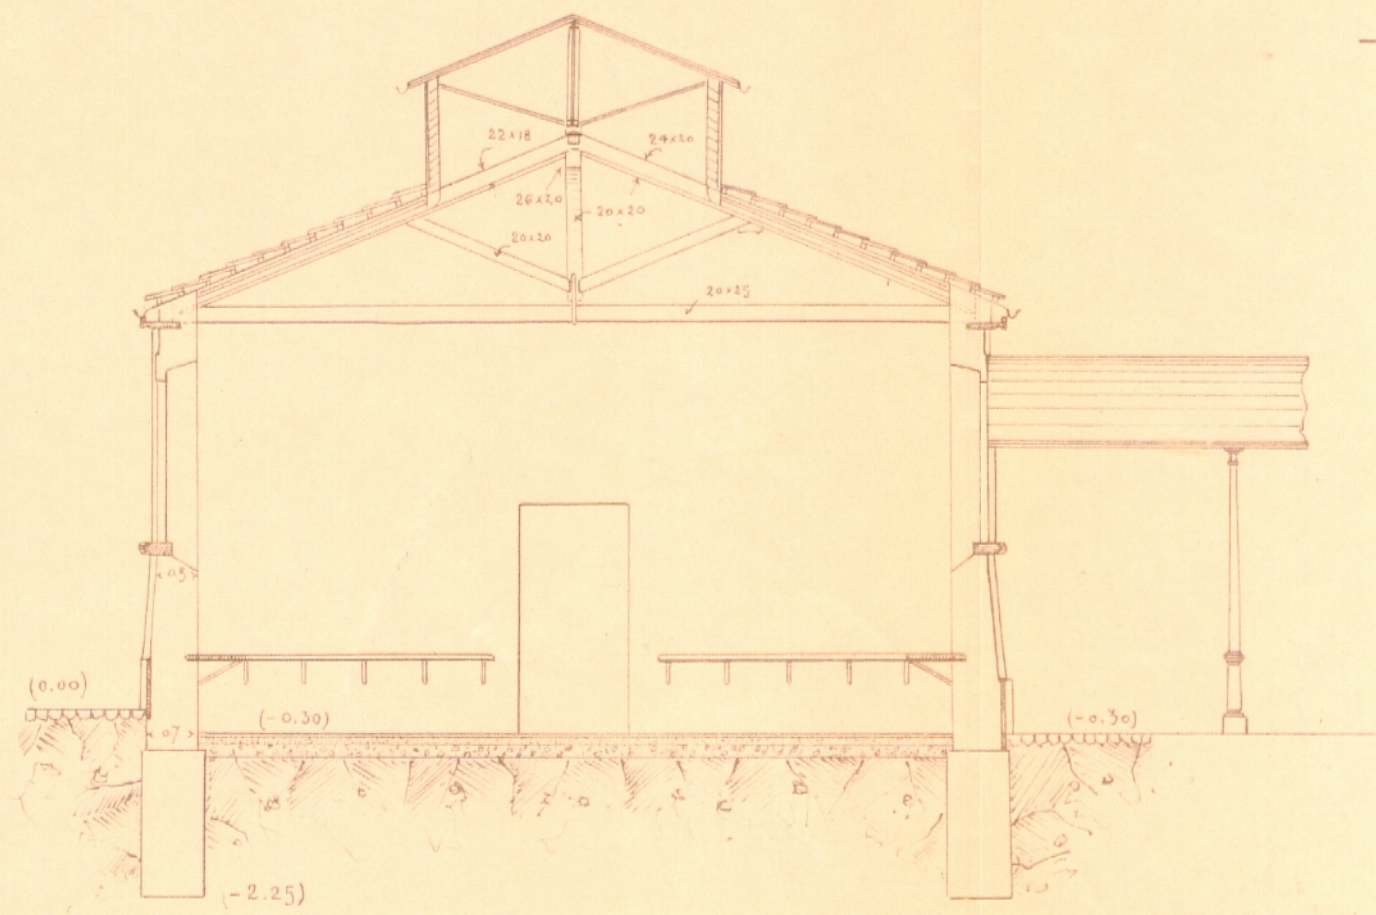

CASERMA DI CAVALLERIA  
 UGURA TRUPPA - MASCALCIE - TETTOIA CARREGGIO

PIANTE - SCALA 1/200

Archivio Edilizio  
 Anno 1910  
 N. 405

Visto per la spedizione del permesso  
 Torino, 19 LUG 1910  
 Il Sindaco  
 S. Douce

SEZIONE UGURA  
 Scala 1/100

SEZIONE TETTOIA  
 Scala 1/100

N. IL COLONNELLO DIRETTORE  
 IL CAPO SEZIONE  
*[Signature]*

TORINO, Maggio 1910