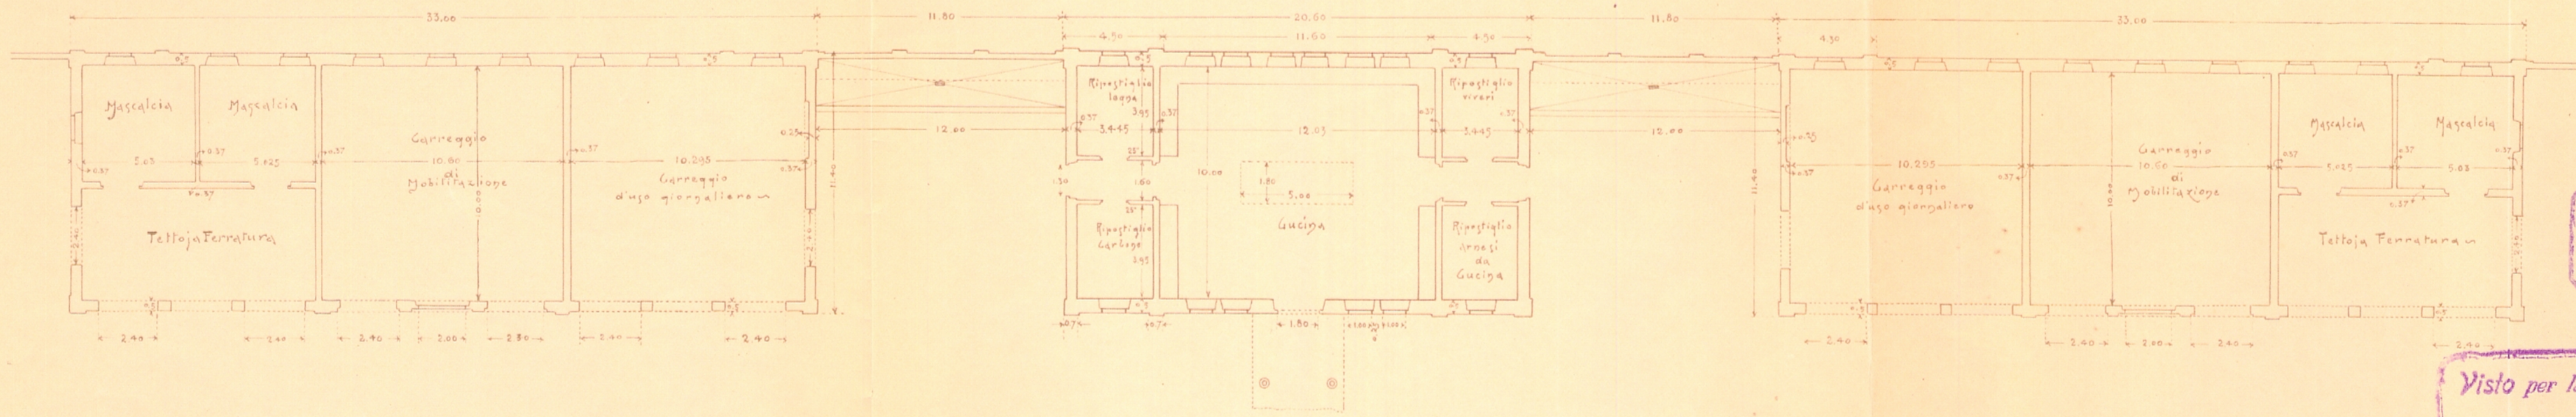

CASERMA DI CAVALLERIA  
 UGURA TRUPPA - MASCALCIE - TETTOIA CARREGGIO

PIANTE - SCALA 1/200

Archivio Edilizio  
 Anno 1910  
 N. 405

Visto per la spedizione del permesso  
 Torino, 19 LUG 1910  
 Il Sindaco  
 S. Douce

SEZIONE UGURA  
 Scala 1/100

SEZIONE TETTOIA  
 Scala 1/100

N. IL COLONNELLO DIRETTORE  
 IL CAPO SEZIONE  
*[Signature]*

TORINO, Maggio 1910