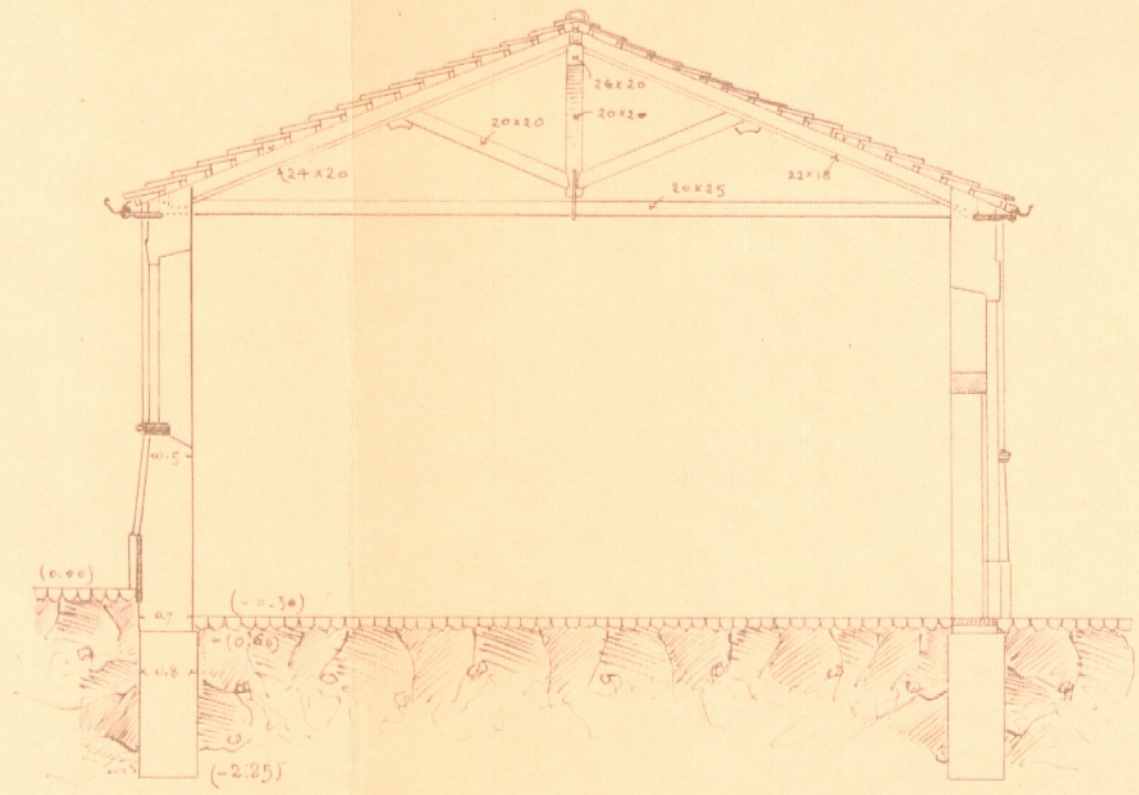

CASERMA DI CAVALLERIA  
 UGURA TRUPPA - MASCALCIE - TETTOIA CARREGGIO

PIANTE - SCALA 1/200

Archivio Edilizio  
 Anno 1910  
 N. 405

Visto per la spedizione del permesso  
 Torino, 19 LUG 1910  
 Il Sindaco  
 S. Douce

SEZIONE UGURA  
 Scala 1/100

SEZIONE TETTOIA  
 Scala 1/100

N. IL COLONNELLO DIRETTORE  
 IL CAPO SEZIONE  
*[Signature]*

TORINO, Maggio 1910