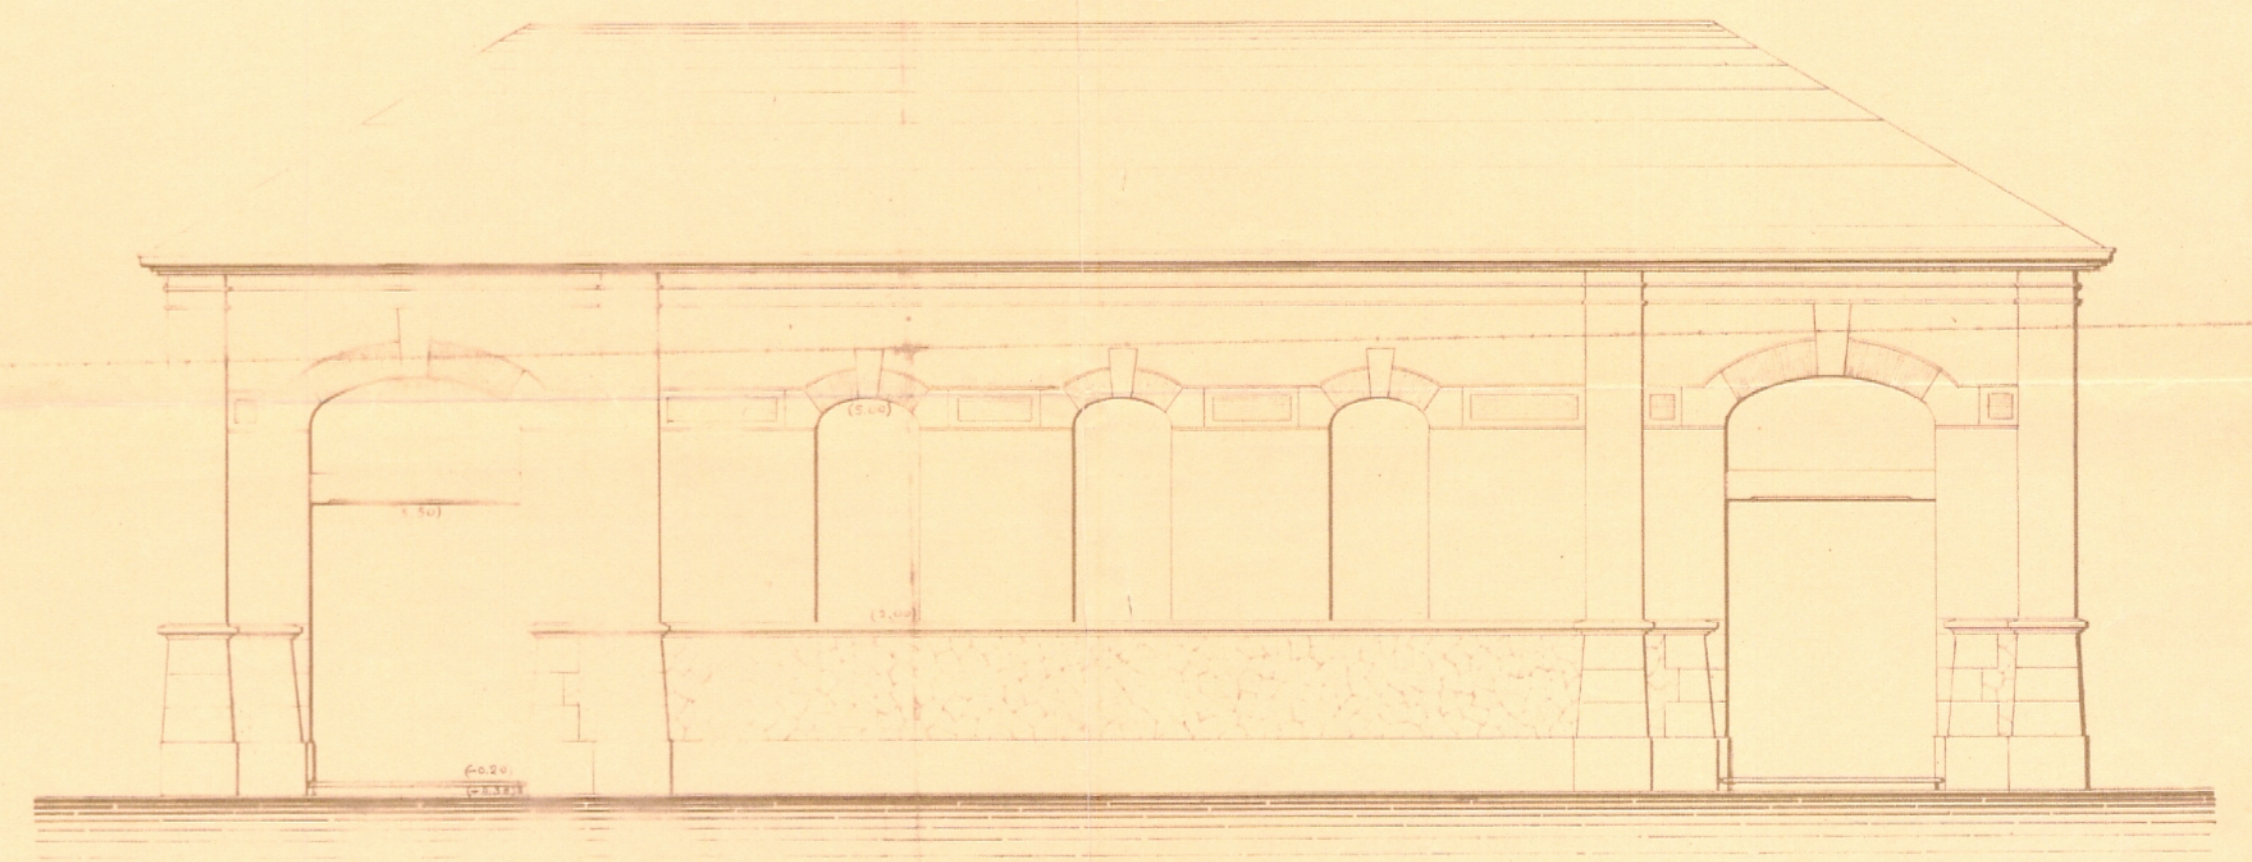

705
2210

Scala 1:20

CASERMA DI CAVALLERIA
PALESTRA GINNASTICA

LOTTO VIII

Scala di 1:100

SEZIONE TRASVERSALE AB

TAVOLA N° 5

Archivio Edilizio
Anno 1910
N. 705

Visto per la spedizione del permesso
Torino, 19 LUG 1910
Il Sindaco
S. Napolitano

PROSPETTO VERSO IL VIALE STUPINIGI

PROSPETTO INTERNO

15 DICEMBRE
TORINO - 5 NOVEMBRE 1909

IL DIONNELO DIRETTORE

IL CAPO SEZIONE