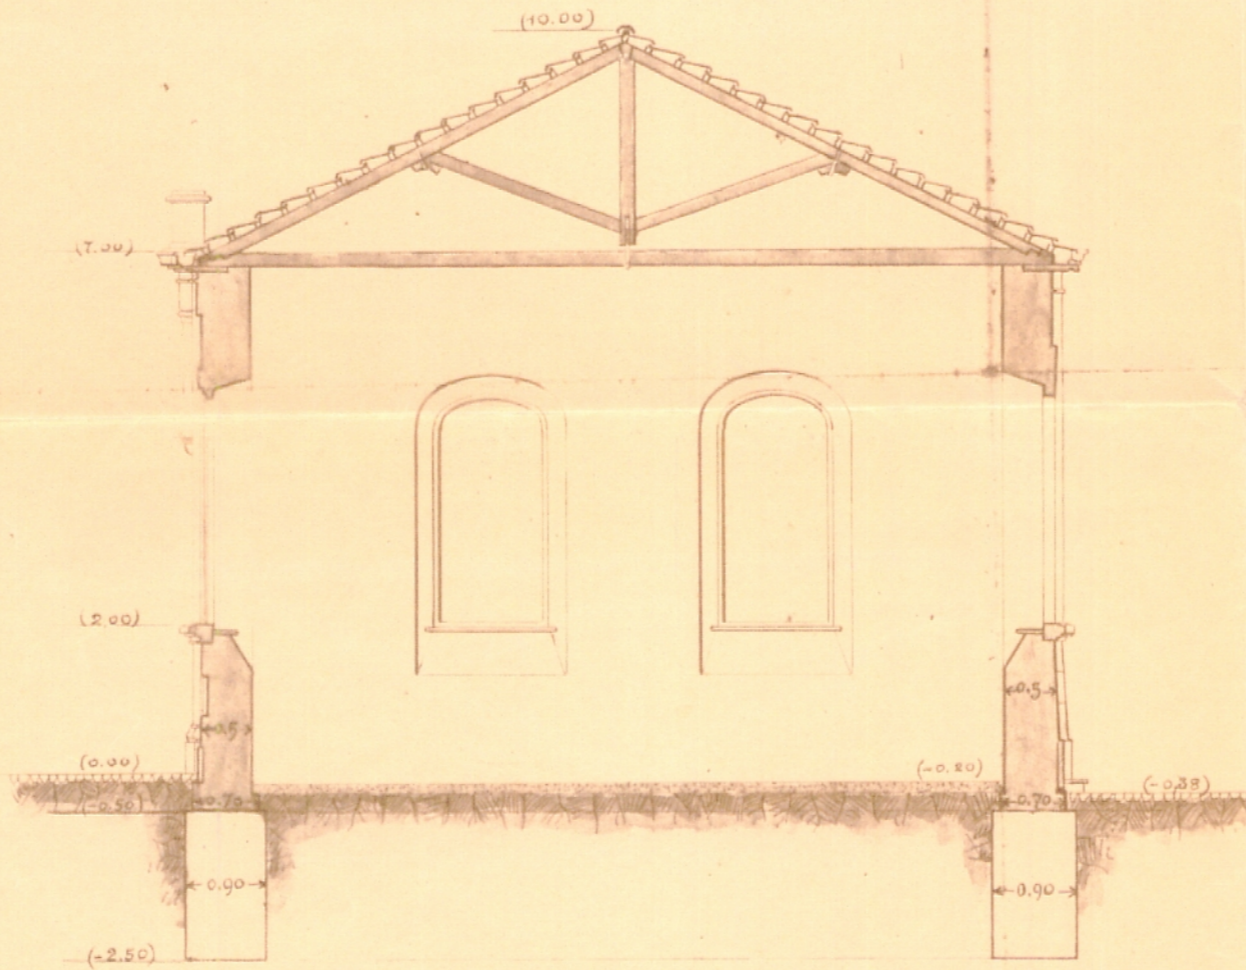

705
2210

Scala 1:20

CASERMA DI CAVALLERIA
PALESTRA GINNASTICA

LOTTO VIII

Scala di 1:100

SEZIONE TRASVERSALE AB

TAVOLA N° 5

Archivio Edilizio
Anno 1910
N. 705

Visto per la spedizione del permesso
Torino, 19 LUG 1910
Il Sindaco
S. Napolitano

PROSPETTO VERSO IL VIALE STUPINIGI

PROSPETTO INTERNO

15 DICEMBRE
TORINO - 5 NOVEMBRE 1909

IL DIONNELO DIRETTORE

IL CAPO SEZIONE