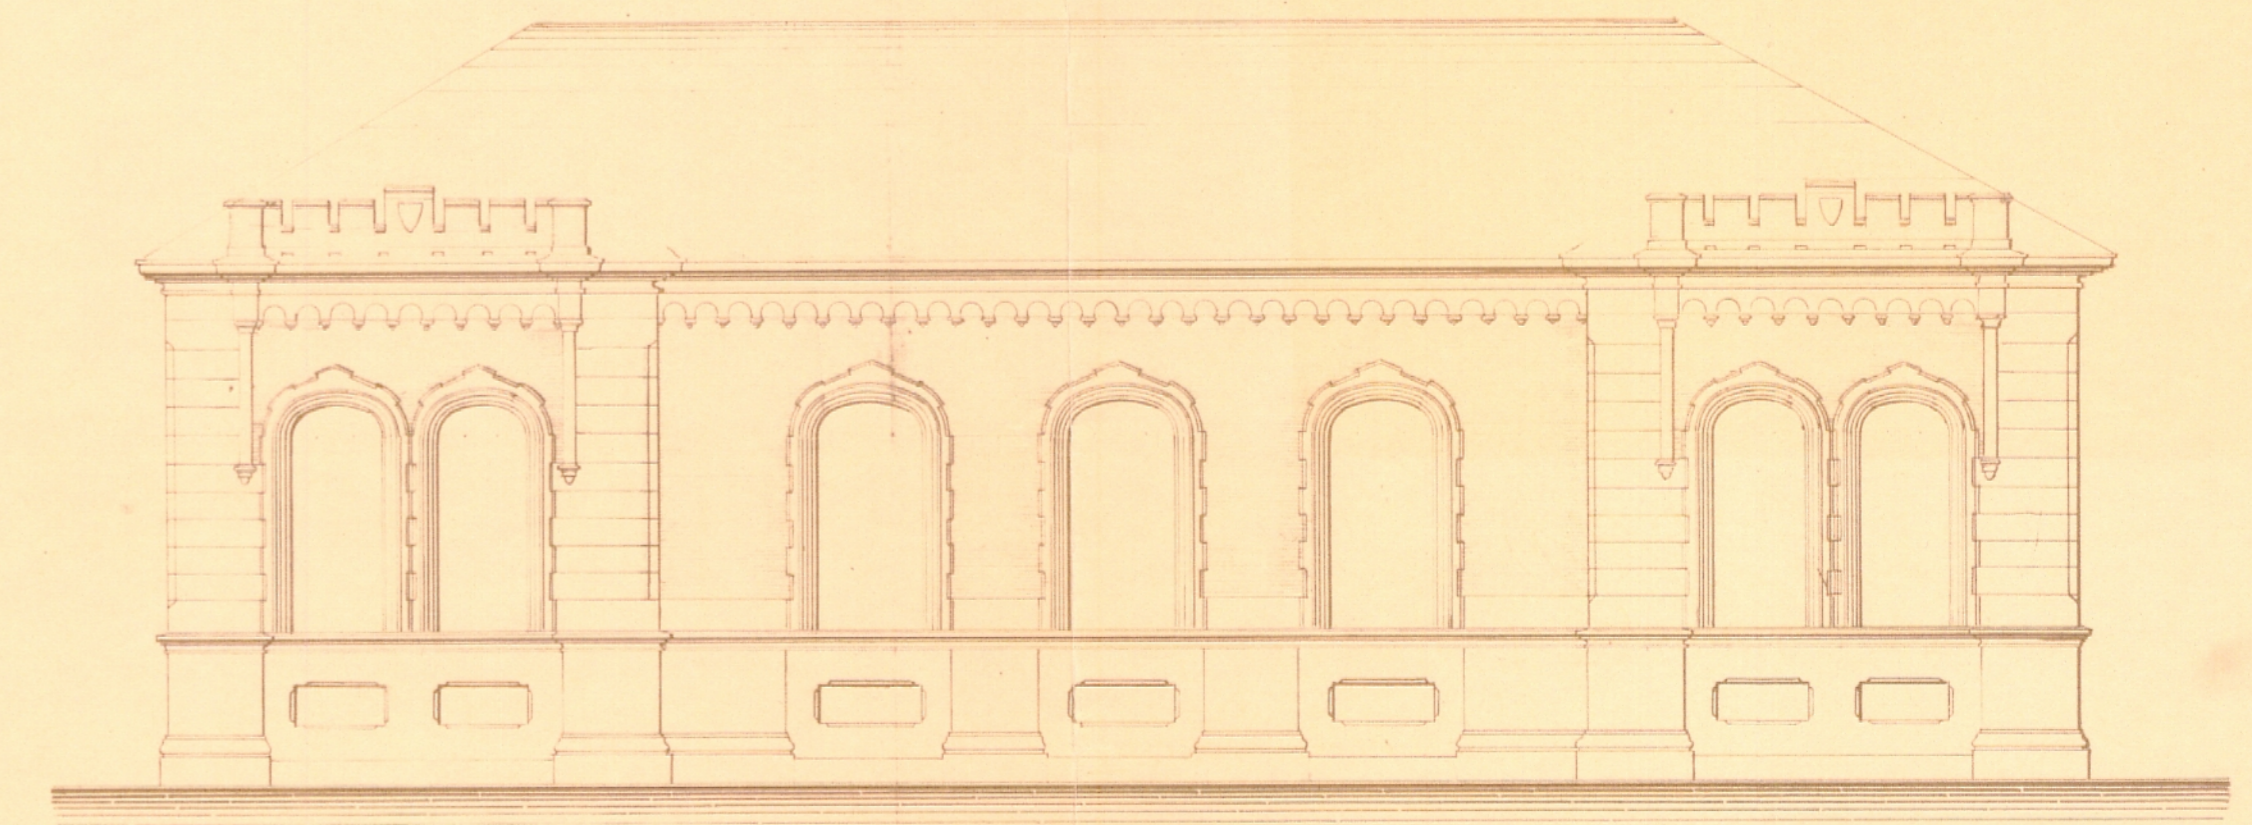

705
2210

Scala 1:20

CASERMA DI CAVALLERIA
PALESTRA GINNASTICA

LOTTO VIII

Scala di 1:100

SEZIONE TRASVERSALE AB

TAVOLA N° 5

Archivio Edilizio
Anno 1910
N. 705

Visto per la spedizione del permesso
Torino, 19 LUG 1910
Il Sindaco
S. Napolitano

PROSPETTO VERSO IL VIALE STUPINIGI

PROSPETTO INTERNO

15 DICEMBRE
TORINO - 5 NOVEMBRE 1909

IL DIONNELO DIRETTORE

IL CAPO SEZIONE