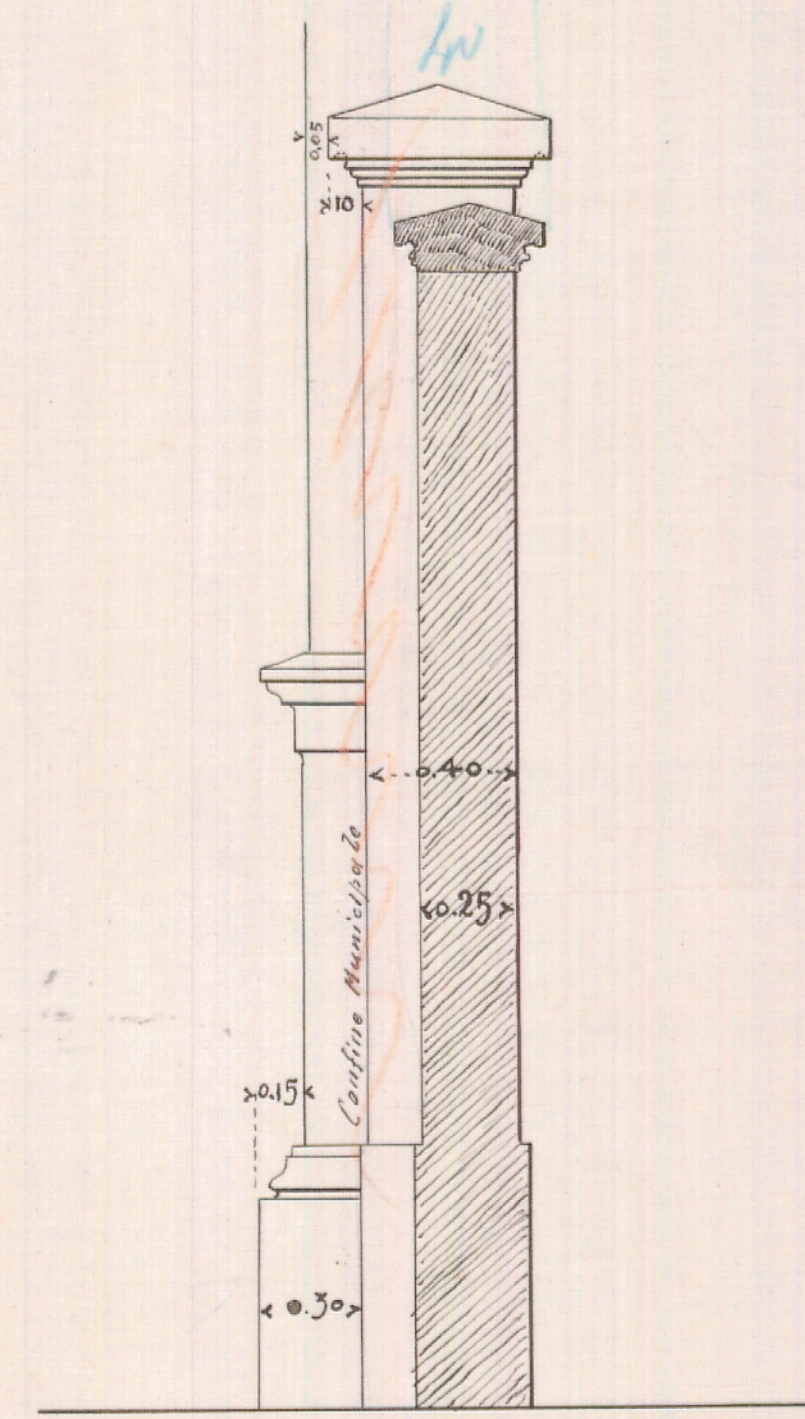

705
2210

Scala 1:20

CASERMA DI CAVALLERIA
PALESTRA GINNASTICA

LOTTO VIII

Scala di 1:100

SEZIONE TRASVERSALE AB

TAVOLA N° 5

Archivio Edilizio
Anno 1910
N. 705

Visto per la spedizione del permesso
Torino, 19 LUG 1910
Il Sindaco
S. Napolitano

PROSPETTO VERSO IL VIALE STUPINIGI

PROSPETTO INTERNO

15 DICEMBRE
TORINO - 5 NOVEMBRE 1909

IL DIONNELO DIRETTORE

IL CAPO SEZIONE