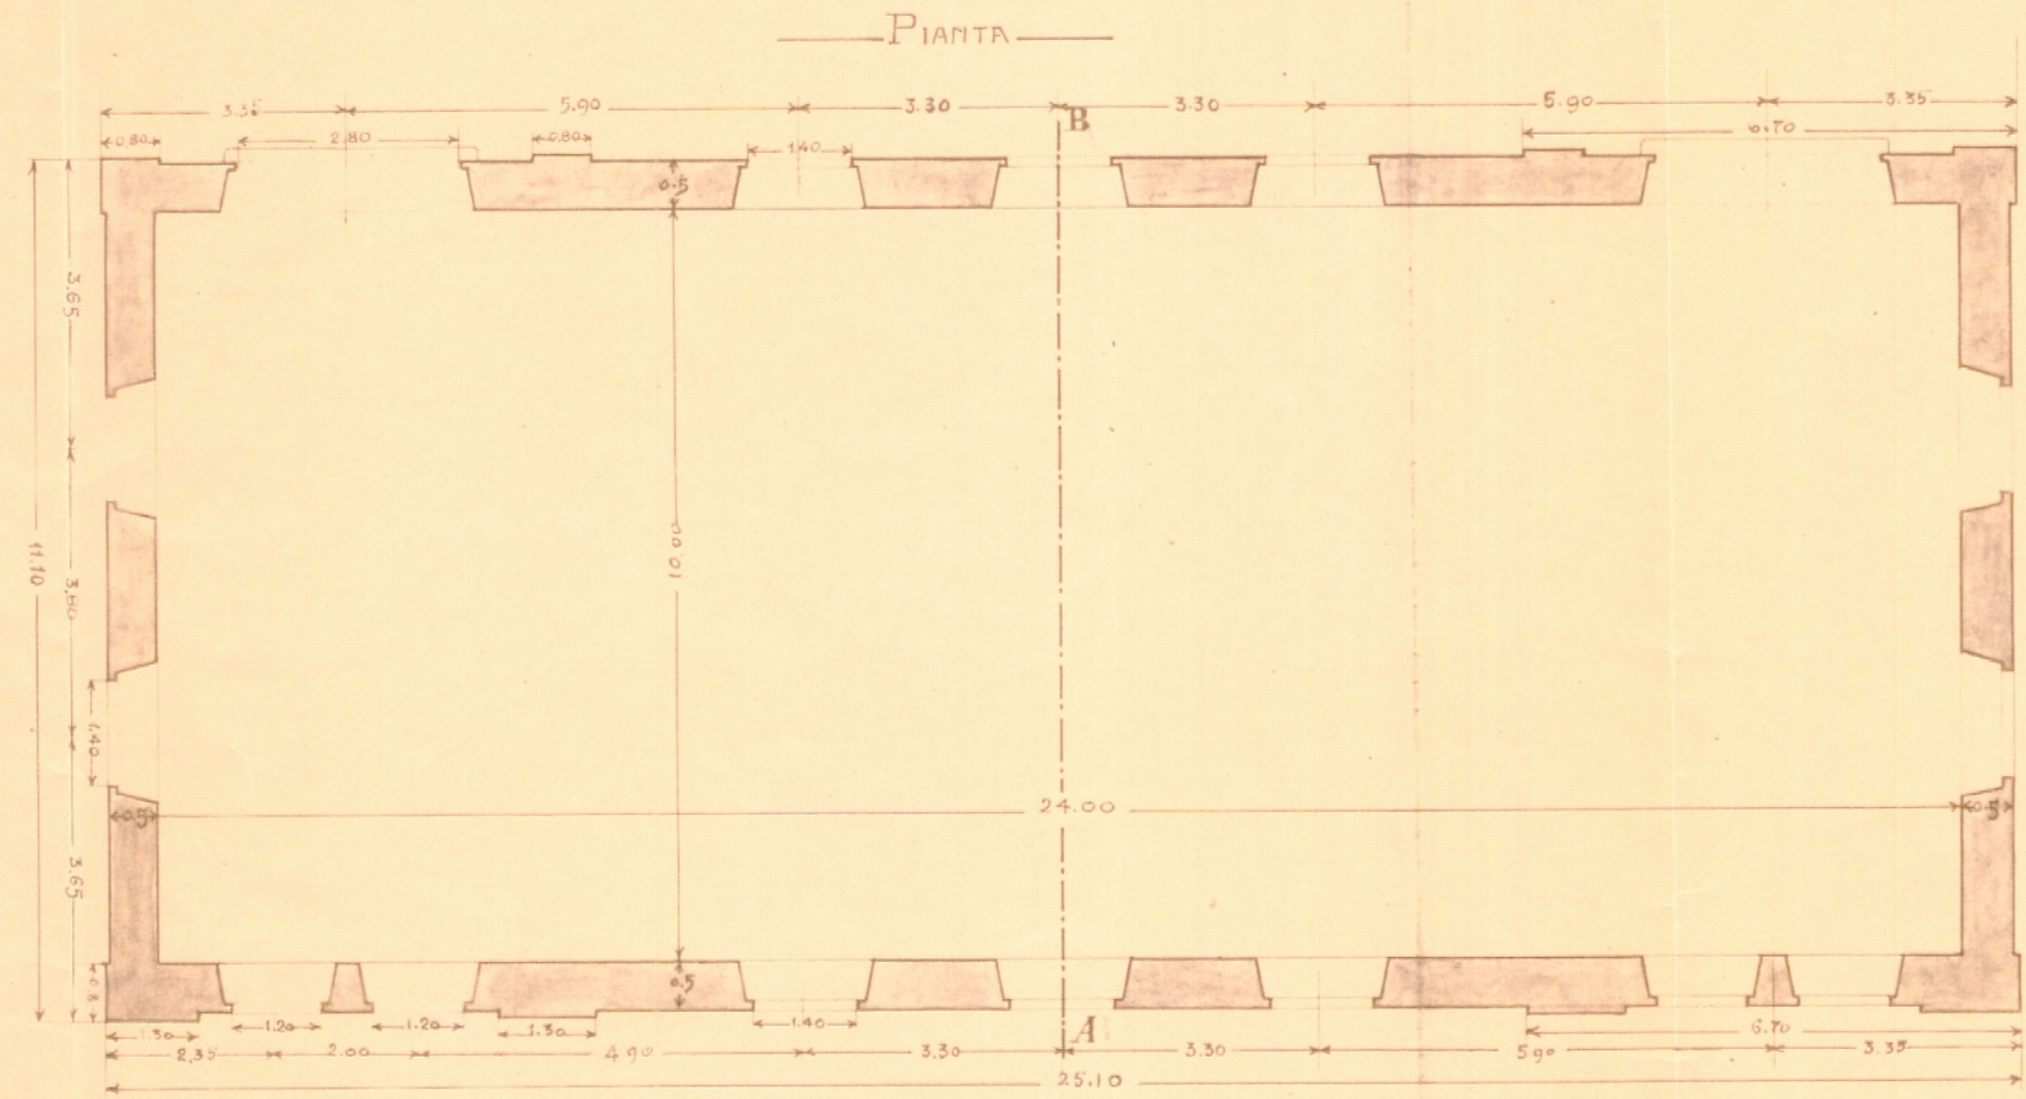

705
2210

Scala 1:20

CASERMA DI CAVALLERIA
PALESTRA GINNASTICA

LOTTO VIII

Scala di 1:100

SEZIONE TRASVERSALE AB

TAVOLA N° 5

Archivio Edilizio
Anno 1910
N. 705

Visto per la spedizione del permesso
Torino, 19 LUG 1910
Il Sindaco
S. Napolitano

PROSPETTO VERSO IL VIALE STUPINIGI

PROSPETTO INTERNO

15 DICEMBRE
TORINO - 5 NOVEMBRE 1909

IL DIONNELO DIRETTORE

IL CAPO SEZIONE